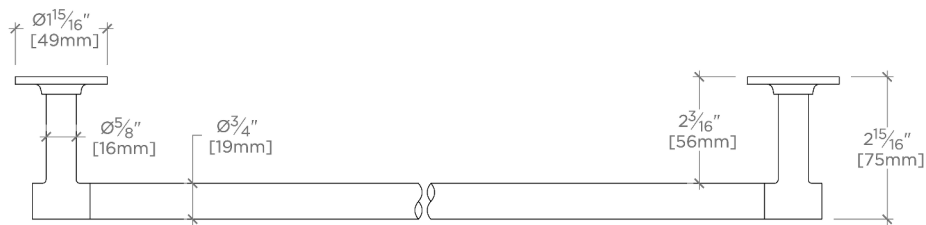

CODES & STANDARDS

PRODUCT FEATURES

Toutes les pièces de fixation sont incluses

Construction en laiton massif

Disponible en chrome, nickel, laiton et nickel foncé.

La barre ne peut pas être coupée sur place

CERTIFICATIONS

PRODUCT (NOTES)

Bond

BTB024

Bond Porte-serviettes de 61 cm

TOP VIEW

SCALE: 3"=1'-0"

FRONT VIEW

SCALE: 3"=1'-0"

SIDE VIEW

SCALE: 3"=1'-0"