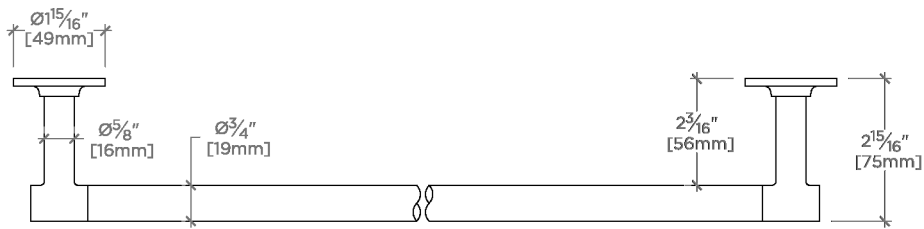

CODES & STANDARDS

PRODUCT FEATURES

Toutes les pièces de fixation sont incluses

Construction en laiton massif

Disponible en chrome, nickel, laiton et nickel foncé.

La barre ne peut pas être coupée sur place

CERTIFICATIONS

PRODUCT (NOTES)

Bond

BTB018

Bond Porte-serviettes de 46 cm

TOP VIEW

SCALE: 3"=1'-0"

FRONT VIEW

SCALE: 3"=1'-0"

SIDE VIEW

SCALE: 3"=1'-0"