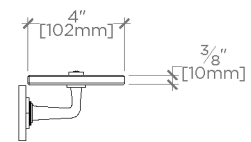

Henry

Henry Étagère en verre de 61 cm

HNSF24

SHOWN IN HENRY ÉTAGÈRE EN VERRE DE 61 CM | HNSF24

TECHNICAL DETAILS

Rosace Matériau principal: Laiton
Type d'installation: Montage mural
Matériau principal: Laiton
Application suggérée: Bain

CODES & STANDARDS

PRODUCT FEATURES

61 cm x 11 cm x 7 cm

En laiton

Montage mural

Étagère en verre

8 lb

CERTIFICATIONS

PRODUCT (NOTES)

Henry

Henry Étagère en verre de 61 cm

HNSF24

SIDE VIEW

SCALE: 1/2"=1'-0"

TOP VIEW

SCALE: 1/2"=1'-0"

FRONT VIEW

SCALE: 1/2"=1'-0"

SIDE VIEW

SCALE: 1/2"=1'-0"