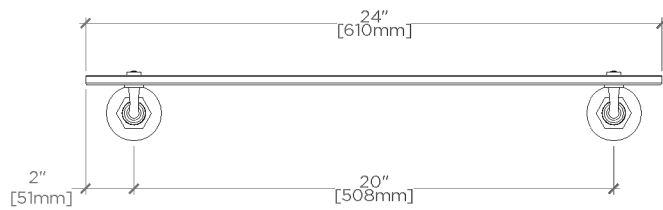

Henry

Henry Étagère en verre de 61 cm

HNSF24

SHOWN IN HENRY ÉTAGÈRE EN VERRE DE 61 CM | HNSF24

TECHNICAL DETAILS

Rosace Matériau principal: Laiton
Type d'installation: Montage mural
Matériau principal: Laiton
Application suggérée: Bain

CODES & STANDARDS

PRODUCT FEATURES

61 cm x 11 cm x 7 cm

En laiton

Montage mural

Étagère en verre

8 lb

CERTIFICATIONS

PRODUCT (NOTES)

Henry

Henry Étagère en verre de 61 cm

HNSF24

SIDE VIEW

SCALE: 1/2"=1'-0"

TOP VIEW

SCALE: 1/2"=1'-0"

FRONT VIEW

SCALE: 1/2"=1'-0"

SIDE VIEW

SCALE: 1/2"=1'-0"