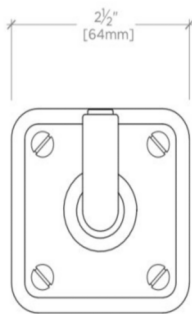

LUDLOW

Ludlow Single Robe Hook

LDRH01

TOP VIEW SCALE: 6"=1'-0"

ISO VIEW SCALE: 6"=1'-0"

FRONT VIEW SCALE: 6"=1'-0"

SIDE VIEW SCALE: 6"=1'-0"