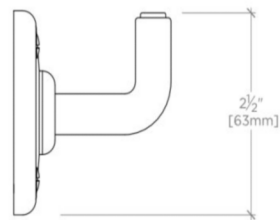

LUDLOW

Ludlow Single Robe Hook

LDRH01

TOP VIEW SCALE: 6"=1'-0"

ISO VIEW SCALE: 6"=1'-0"

FRONT VIEW SCALE: 6"=1'-0"

SIDE VIEW SCALE: 6"=1'-0"