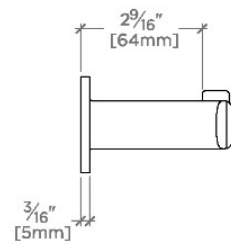

Finot

NTB10S

Finot Slope 10" Guest Towel Bar

TOP VIEW

SCALE: 3"=1'-0"

FRONT VIEW

SCALE: 3"=1'-0"

SIDE VIEW

SCALE: 3"=1'-0"