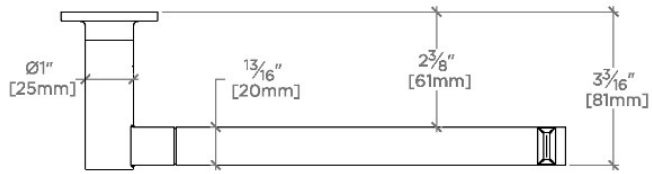

## Finot

NOTB10

Finot 10" Guest Towel Bar

TOP VIEW

SCALE: 3"=1'-0"

FRONT VIEW

SCALE: 3"=1'-0"

SIDE VIEW