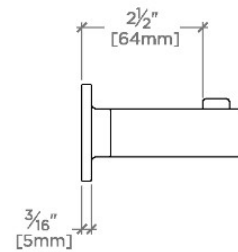

## Finot

NOTB10

Finot 10" Guest Towel Bar

TOP VIEW

SCALE: 3"=1'-0"

FRONT VIEW

SCALE: 3"=1'-0"

SIDE VIEW

SCALE: 3"=1'-0"