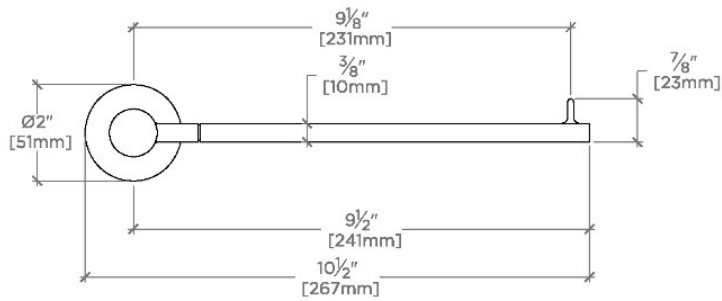

## Finot

NOTB10

Finot 10" Guest Towel Bar

TOP VIEW

SCALE: 3"=1'-0"

FRONT VIEW

SCALE: 3"=1'-0"

SIDE VIEW

SCALE: 3"=1'-0"