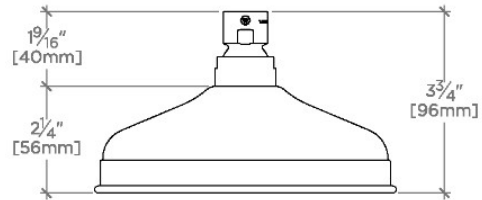

## Universal

USH106

Universal Classic 6" Showerhead

CEILING VIEW SCALE: 3"=1'-0"

FRONT VIEW SCALE: 3"=1'-0"

SIDE VIEW SCALE: 3"=1'-0"