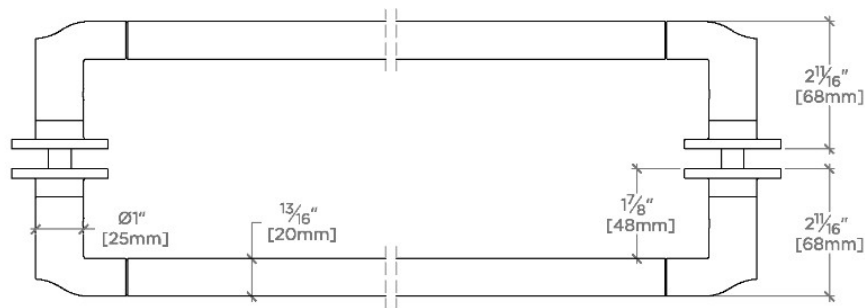

Finot

N24G2S

Finot Slope 24" Double Sided Glass Mounted Towel Bars

† THIS PRODUCT CAN BE INSTALLED ON GLASS THAT IS
1/4" [6mm], 3/8" [10mm], 1/2" [13mm], 3/4" [19mm] OR 7/8" [22mm].

TOP VIEW

SCALE: 3"=1'-0"