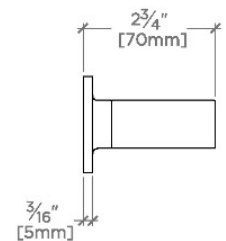

Finot

NOTB18

Finot 18" Towel Bar

TOP VIEW

SCALE: 3"=1'-0"

FRONT VIEW

SCALE: 3"=1'-0"

SIDE VIEW

SCALE: 3"=1'-0"