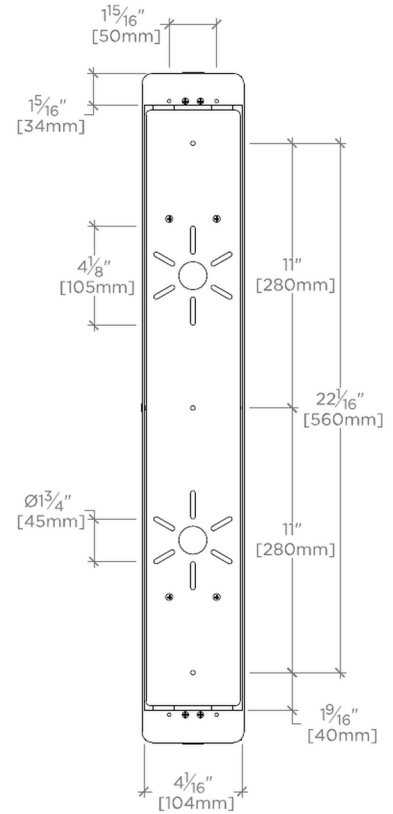

Finot

NO02LT

Finot Applique murale double avec abat-jour rectangulaire

SHOWN IN FINOT APPLIQUE MURALE DOUBLE AVEC ABAT-JOUR RECTANGULAIRE | NO02LT

TECHNICAL DETAILS

Éclairage général / éclairage ciblé: Général
Type d'ampoule: LED dédiée
Type d'installation: Montage mural
Application intérieure / extérieure: Intérieur seulement
Direction de la lumière: Omnidirectionnel depuis la surface du mur
Orientation: Vertical
Matériau principal: Laiton
Avertissements de sécurité: Ne pas dépasser la puissance maximale.
Finition de l'abat-jour: Blanc
Matériau de l'abat-jour: Verre
Forme de l'abat-jour: Rectangulaire
Humide / Sec: Humide ou sec

CERTIFICATIONS

PRODUCT (NOTES)

Finot

NO02LT

Finot Applique murale double avec abat-jour rectangulaire

TOP VIEW SCALE: 1/2"=1'-0"

FRONT VIEW SCALE: 1/2"=1'-0"

SIDE VIEW SCALE: 1/2"=1'-0"

MOUNTING PLATE SCALE: 1/2"=1'-0"