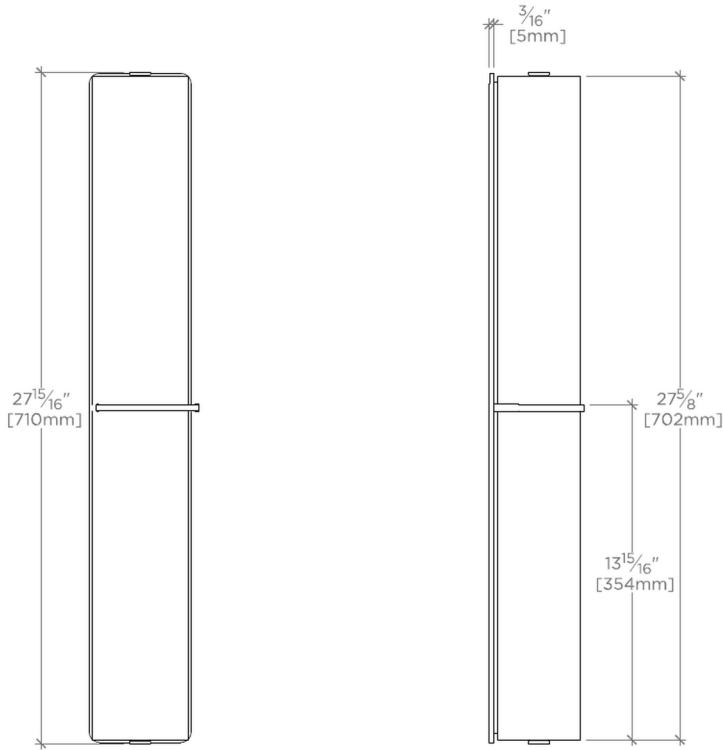

Finot

NO02LT

Finot Applique murale double avec abat-jour rectangulaire

SHOWN IN FINOT APPLIQUE MURALE DOUBLE AVEC ABAT-JOUR RECTANGULAIRE | NO02LT

TECHNICAL DETAILS

Éclairage général / éclairage ciblé: Général
Type d'ampoule: LED dédiée
Type d'installation: Montage mural
Application intérieure / extérieure: Intérieur seulement
Direction de la lumière: Omnidirectionnel depuis la surface du mur
Orientation: Vertical
Matériau principal: Laiton
Avertissements de sécurité: Ne pas dépasser la puissance maximale.
Finition de l'abat-jour: Blanc
Matériau de l'abat-jour: Verre
Forme de l'abat-jour: Rectangulaire
Humide / Sec: Humide ou sec

CERTIFICATIONS

PRODUCT (NOTES)

Finot

NO02LT

Finot Applique murale double avec abat-jour rectangulaire

TOP VIEW SCALE: 1/2"=1'-0"

FRONT VIEW SCALE: 1/2"=1'-0"

SIDE VIEW SCALE: 1/2"=1'-0"

MOUNTING PLATE SCALE: 1/2"=1'-0"