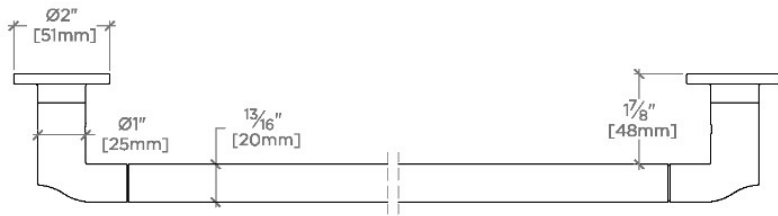

## Finot

NTB18S

Finot Slope 18" Towel Bar

TOP VIEW

SCALE: 3"=1'-0"

FRONT VIEW

SCALE: 3"=1'-0"

SIDE VIEW