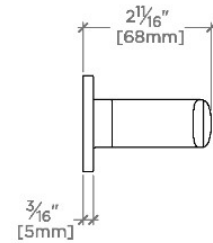

## Finot

NTB18S

Finot Slope 18" Towel Bar

TOP VIEW

SCALE: 3"=1'-0"

FRONT VIEW

SCALE: 3"=1'-0"

SIDE VIEW

SCALE: 3"=1'-0"