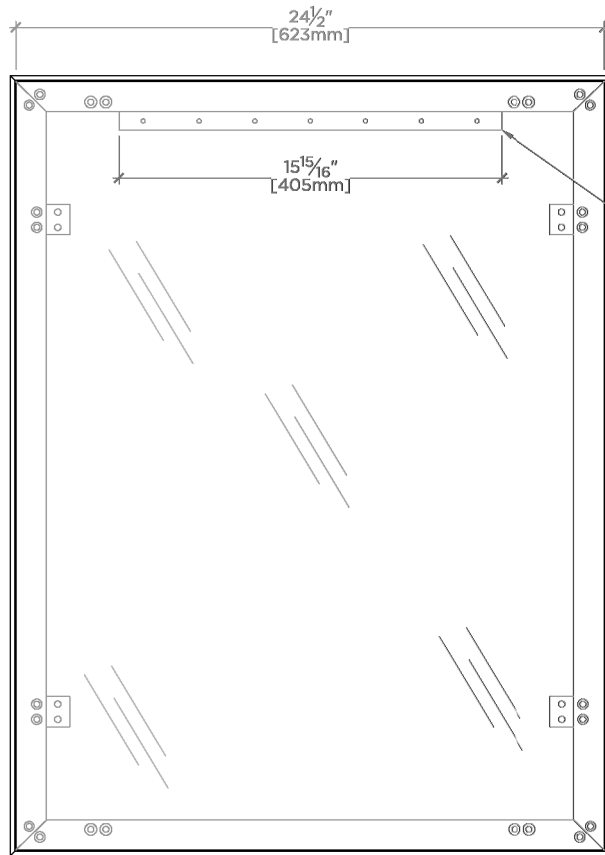

Opus

OPMR32

Opus Miroir fixe rectangulaire en métal à fixer au mur 64 cm x 83 cm x 38 mm

SHOWN IN OPUS MIROIR FIXE RECTANGULAIRE EN MÉTAL À FIXER AU MUR 64 CM X 83 CM X 38 MM | OPMR32

TECHNICAL DETAILS

Matériau principal: Laiton et verre miroir

CODES & STANDARDS

PRODUCT FEATURES

63 cm x 82 cm x 38 mm

En laiton et verre miroir

Montage vertical ou horizontal

40,8 kg

CERTIFICATIONS

PRODUCT (NOTES)

Opus

OPMR32

Opus Miroir fixe rectangulaire en métal à fixer au mur 64 cm x 83 cm x 38 mm

TOP VIEW

SCALE: 1½"=1'-0"

FRONT VIEW

SCALE: 1½"=1'-0"

SIDE VIEW

SCALE: 1½"=1'-0"