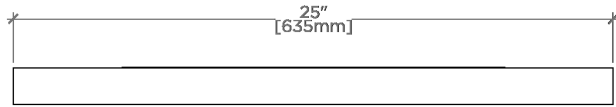

Opus

OPMR32

Opus Miroir fixe rectangulaire en métal à fixer au mur 64 cm x 83 cm x 38 mm

SHOWN IN OPUS MIROIR FIXE RECTANGULAIRE EN MÉTAL À FIXER AU MUR 64 CM X 83 CM X 38 MM | OPMR32

TECHNICAL DETAILS

Matériau principal: Laiton et verre miroir

CODES & STANDARDS

PRODUCT FEATURES

63 cm x 82 cm x 38 mm

En laiton et verre miroir

Montage vertical ou horizontal

40,8 kg

CERTIFICATIONS

PRODUCT (NOTES)

Opus

OPMR32

Opus Miroir fixe rectangulaire en métal à fixer au mur 64 cm x 83 cm x 38 mm

TOP VIEW

SCALE: 1½"=1'-0"

FRONT VIEW

SCALE: 1½"=1'-0"

SIDE VIEW