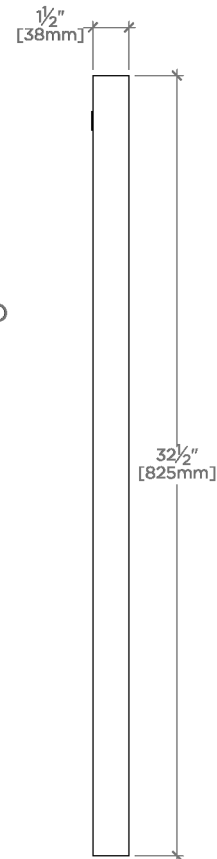

Opus

OPMR32

Opus Miroir fixe rectangulaire en métal à fixer au mur 64 cm x 83 cm x 38 mm

SHOWN IN OPUS MIROIR FIXE RECTANGULAIRE EN MÉTAL À FIXER AU MUR 64 CM X 83 CM X 38 MM | OPMR32

TECHNICAL DETAILS

Matériau principal: Laiton et verre miroir

CODES & STANDARDS

PRODUCT FEATURES

63 cm x 82 cm x 38 mm

En laiton et verre miroir

Montage vertical ou horizontal

40,8 kg

CERTIFICATIONS

PRODUCT (NOTES)

Opus

OPMR32

Opus Miroir fixe rectangulaire en métal à fixer au mur 64 cm x 83 cm x 38 mm

TOP VIEW

SCALE: 1½"=1'-0"

FRONT VIEW

SCALE: 1½"=1'-0"

SIDE VIEW

SCALE: 1½"=1'-0"