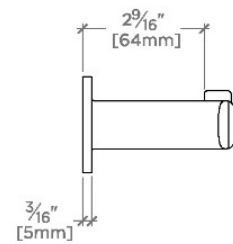

FINOT

NTB10S

Finot Slope 10" Guest Towel Bar

TOP VIEW

SCALE: 3"=1'-0"

FRONT VIEW

SCALE: 3"=1'-0"

SIDE VIEW

SCALE: 3"=1'-0"