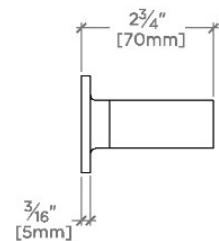

Finot

NOTB24

Finot 24" Towel Bar

TOP VIEW

SCALE: 3"=1'-0"

FRONT VIEW

SCALE: 3"=1'-0"

SIDE VIEW

SCALE: 3"=1'-0"