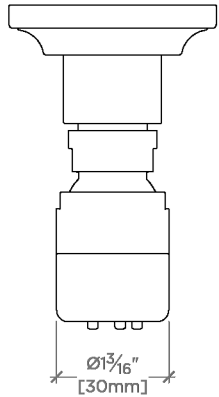

### TECHNICAL DETAILS

Douchette réglable ou fixe: Douchette fixe  
 Rosace Matériau principal: Laiton  
 Type de raccordement d'entrée: Raccord femelle  
 NPT  
 Type d'installation: Montage mural  
 Matériau principal: Laiton  
 Application suggérée: Bain

### PRODUCT FEATURES

Personnalisez votre douche avec des sprays corporels revigorants placés autour de la douche.

Comprend une buse pivotante de 51 mm avec cinq buses en caoutchouc qui, lorsqu'elles sont frottées, éliminent les dépôts minéraux.

### PRODUCT (NOTES)

TOP VIEW SCALE: 6"=1'-0"

FRONT VIEW SCALE: 6"=1'-0"

SIDE VIEW SCALE: 6"=1'-0"