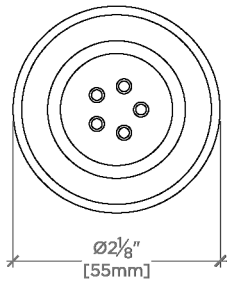

### TECHNICAL DETAILS

Douchette réglable ou fixe: Douchette fixe  
 Rosace Matériau principal: Laiton  
 Type de raccordement d'entrée: Raccord femelle  
 NPT  
 Type d'installation: Montage mural  
 Matériau principal: Laiton  
 Application suggérée: Bain

### PRODUCT (NOTES)

TOP VIEW SCALE: 6"=1'-0"

FRONT VIEW SCALE: 6"=1'-0"

SIDE VIEW SCALE: 6"=1'-0"