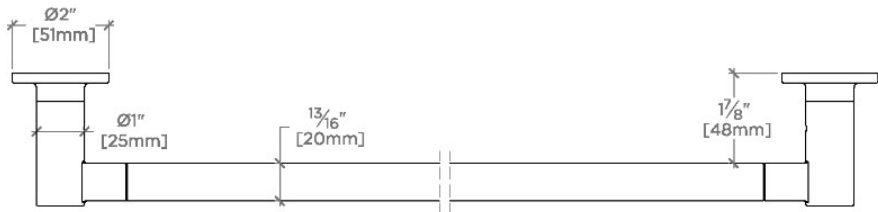

## FINOT

NOTB24

Finot 24" Towel Bar

TOP VIEW

SCALE: 3"=1'-0"

FRONT VIEW

SCALE: 3"=1'-0"

SIDE VIEW

SCALE: 3"=1'-0"