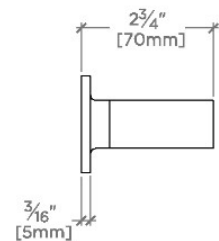

## FINOT

NOTB24

Finot 24" Towel Bar

TOP VIEW

SCALE: 3"=1'-0"

FRONT VIEW

SCALE: 3"=1'-0"

SIDE VIEW

SCALE: 3"=1'-0"