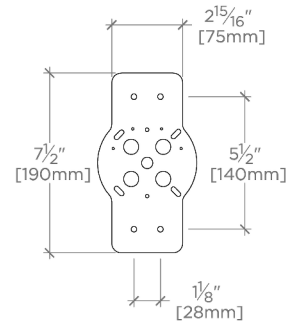

## Camilla

CA07LT

Camilla Petite applique murale simple avec diffuseur en verre de Murano

TOP VIEW SCALE: 1/2"=1'-0"

MOUNTING PLATE SCALE: 1/2"=1'-0"

FRONT VIEW SCALE: 1/2"=1'-0"

SIDE VIEW SCALE: 1/2"=1'-0"