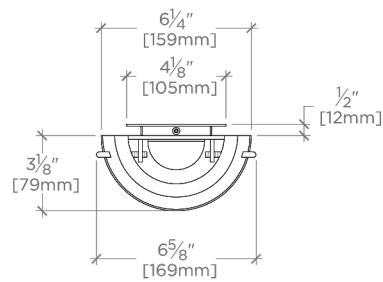

## Camilla

CA07LT

Camilla Petite applique murale simple avec diffuseur en verre de Murano

TOP VIEW SCALE: 1/2"=1'-0"

MOUNTING PLATE SCALE: 1/2"=1'-0"

FRONT VIEW SCALE: 1/2"=1'-0"

SIDE VIEW SCALE: 1/2"=1'-0"