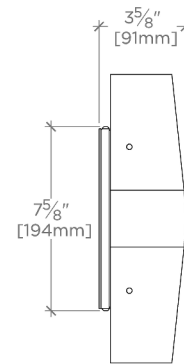

## Camilla

CA07LT

Camilla Petite applique murale simple avec diffuseur en verre de Murano

TOP VIEW SCALE: 1/2"=1'-0"

MOUNTING PLATE SCALE: 1/2"=1'-0"

FRONT VIEW SCALE: 1/2"=1'-0"

SIDE VIEW SCALE: 1/2"=1'-0"