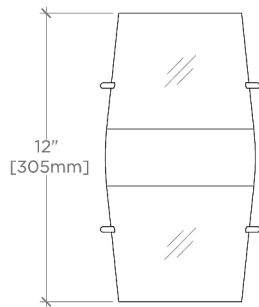

## Camilla

CA07LT

Camilla Petite applique murale simple avec diffuseur en verre de Murano

TOP VIEW SCALE: 1/2"=1'-0"

MOUNTING PLATE SCALE: 1/2"=1'-0"

FRONT VIEW SCALE: 1/2"=1'-0"

SIDE VIEW SCALE: 1/2"=1'-0"