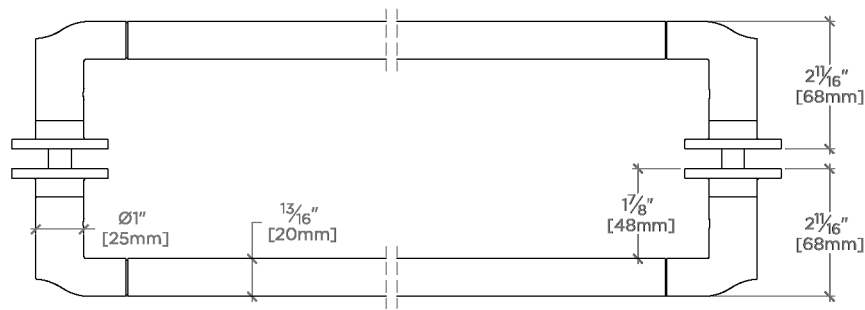

FINOT

N18G2S

Finot Slope 18" Double Sided Glass Mounted Towel Bars

† THIS PRODUCT CAN BE INSTALLED ON GLASS THAT IS
1/4" [6mm], 3/8" [10mm], 1/2" [13mm], 3/4" [19mm] OR 7/8" [22mm].

TOP VIEW

SCALE: 3"=1'-0"