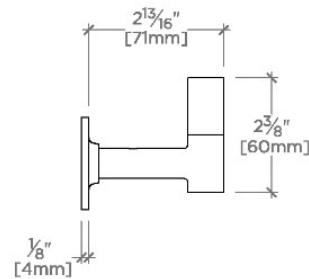

## Bond

BRH001

Bond Robe Hook

TOP VIEW SCALE: 3"=1'-0"

FRONT VIEW SCALE: 3"=1'-0"

SIDE VIEW SCALE: 3"=1'-0"