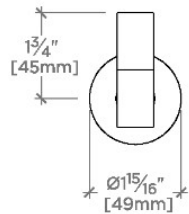

## Bond

BRH001

Bond Robe Hook

TOP VIEW SCALE: 3"=1'-0"

FRONT VIEW SCALE: 3"=1'-0"

SIDE VIEW SCALE: 3"=1'-0"