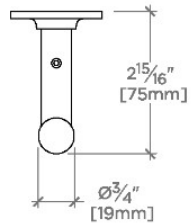

## Bond

BRH001

Bond Robe Hook

TOP VIEW SCALE: 3"=1'-0"

FRONT VIEW SCALE: 3"=1'-0"

SIDE VIEW SCALE: 3"=1'-0"