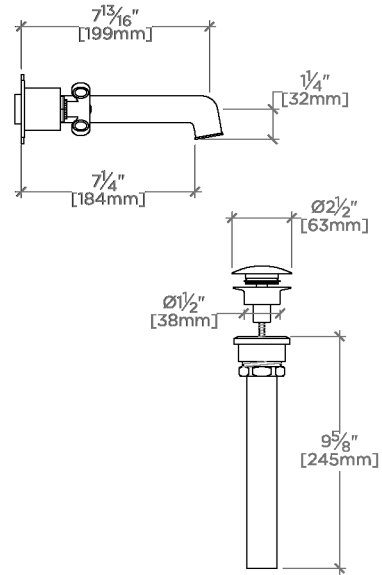

## Henry

HLS302

Henry Robinet de lavabo mural avec poignées à croisillons bicolores

TOP VIEW

SCALE: 1/2"=1'-0"

ADAPTER INCLUDED -  
INTERNATIONAL USE ONLY

FRONT VIEW

SCALE: 1/2"=1'-0"

SIDE VIEW

SCALE: 1/2"=1'-0"