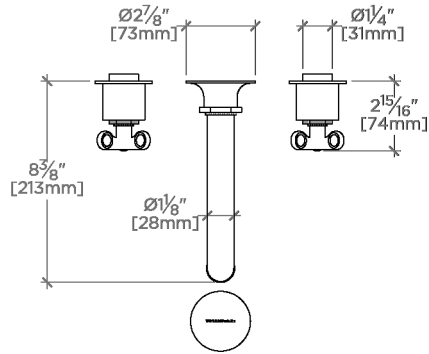

## Henry

HLS302

Henry Robinet de lavabo mural avec poignées à croisillons bicolores

TOP VIEW

SCALE: 1/2"=1'-0"

ADAPTER INCLUDED -  
INTERNATIONAL USE ONLY

FRONT VIEW

SCALE: 1/2"=1'-0"

SIDE VIEW

SCALE: 1/2"=1'-0"