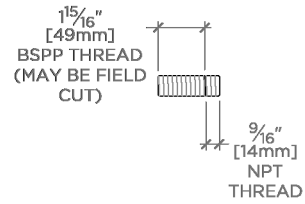

## Henry

HLS302

Henry Robinet de lavabo mural avec poignées à croisillons bicolores

TOP VIEW

SCALE: 1/2"=1'-0"

ADAPTER INCLUDED -  
INTERNATIONAL USE ONLY

FRONT VIEW

SCALE: 1/2"=1'-0"

SIDE VIEW

SCALE: 1/2"=1'-0"