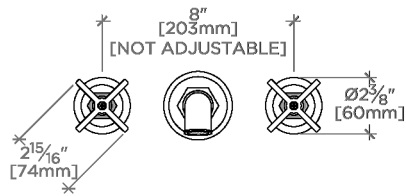

## Henry

HLS302

Henry Robinet de lavabo mural avec poignées à croisillons bicolores

TOP VIEW

SCALE: 1/2"=1'-0"

ADAPTER INCLUDED -  
INTERNATIONAL USE ONLY

FRONT VIEW

SCALE: 1/2"=1'-0"

SIDE VIEW

SCALE: 1/2"=1'-0"