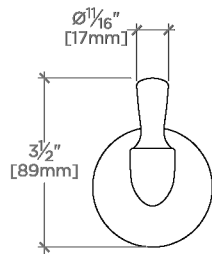

CODES & STANDARDS

PRODUCT FEATURES

Toutes les pièces de fixation sont incluses

Construction en laiton massif

Disponible en nickel et en laiton

CERTIFICATIONS

PRODUCT (NOTES)

Riverun

RRRH01

Riverun Crochet mural pour peignoir

TOP VIEW SCALE: 3"=1'-0"

FRONT VIEW SCALE: 3"=1'-0"

SIDE VIEW SCALE: 3"=1'-0"