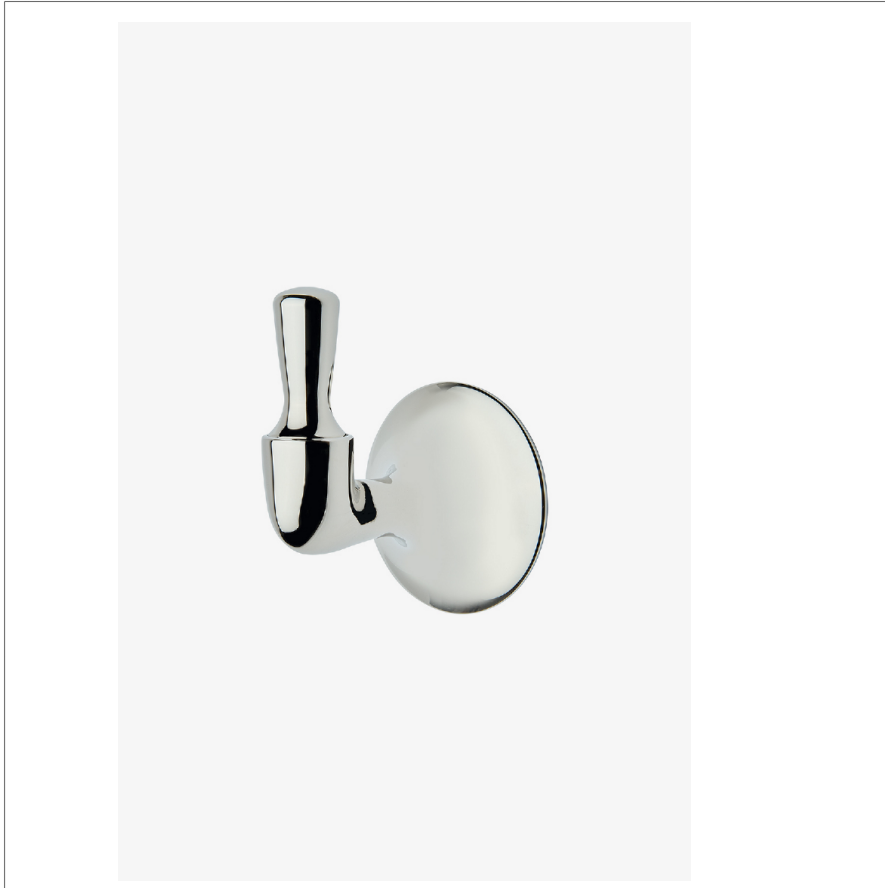

Riverun

RRRH01

Riverun Crochet mural pour peignoir

SHOWN IN RIVERUN CROCHET MURAL POUR PEIGNOIR | RRRH01

TECHNICAL DETAILS

Matériau principal: Laiton

INSPIRATION

Incarnation d'un nouveau classique américain, la collection Riverun séduit par ses formes nettes et ses détails francs, alliant sobriété et sophistication tranquille. Ces créations raffinées reflètent une sophistication américaine intemporelle, tout en se fondant harmonieusement dans l'histoire de tout intérieur.

CODES & STANDARDS

PRODUCT FEATURES

Toutes les pièces de fixation sont incluses

Construction en laiton massif

Disponible en nickel et en laiton

CERTIFICATIONS

PRODUCT (NOTES)

Riverun

RRRH01

Riverun Crochet mural pour peignoir

TOP VIEW SCALE: 3"=1'-0"

FRONT VIEW SCALE: 3"=1'-0"

SIDE VIEW SCALE: 3"=1'-0"