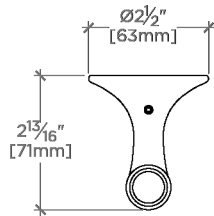

RRRH01

Riverun Crochet mural pour peignoir

TOP VIEW SCALE: 3"=1'-0"

FRONT VIEW SCALE: 3"=1'-0"

SIDE VIEW SCALE: 3"=1'-0"