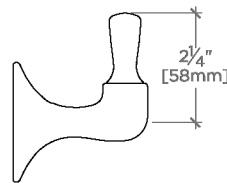

RRRH01

Riverun Crochet mural pour peignoir

TOP VIEW SCALE: 3"=1'-0"

FRONT VIEW SCALE: 3"=1'-0"

SIDE VIEW SCALE: 3"=1'-0"