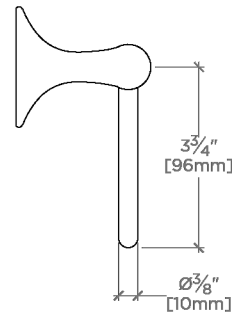

RRPH01

Riverun Porte-papier mural à bras pivotant

TOP VIEW SCALE: 3"=1'-0"

FRONT VIEW SCALE: 3"=1'-0"

SIDE VIEW SCALE: 3"=1'-0"