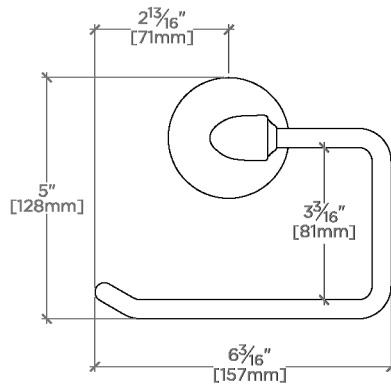

Riverun

RRPH01

Riverun Porte-papier mural à bras pivotant

SHOWN IN RIVERUN PORTE-PAPIER MURAL À BRAS PIVOTANT | RRPH01

TECHNICAL DETAILS

Matériau principal: Laiton

INSPIRATION

Incarnation d'un nouveau classique américain, la collection Riverun séduit par ses formes nettes et ses détails francs, alliant sobriété et sophistication tranquille. Ces créations raffinées reflètent une sophistication américaine intemporelle, tout en se fondant harmonieusement dans l'histoire de tout intérieur.

CODES & STANDARDS

PRODUCT FEATURES

Toutes les pièces de fixation sont incluses

Construction en laiton massif

Disponible en nickel et en laiton

CERTIFICATIONS

PRODUCT (NOTES)

Riverun

RRPH01

Riverun Porte-papier mural à bras pivotant

TOP VIEW SCALE: 3"=1'-0"

FRONT VIEW SCALE: 3"=1'-0"

SIDE VIEW SCALE: 3"=1'-0"