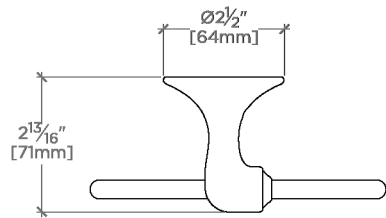

RRPH01

Riverun Porte-papier mural à bras pivotant

TOP VIEW SCALE: 3"=1'-0"

FRONT VIEW SCALE: 3"=1'-0"

SIDE VIEW SCALE: 3"=1'-0"