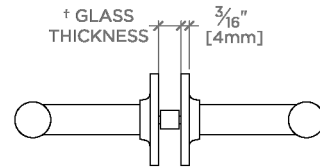

CODES & STANDARDS

PRODUCT FEATURES

Toutes les pièces de fixation sont incluses

Construction en laiton massif

Peut s'adapter à des épaisseurs de verre comprises entre 6 mm et 22 mm

Disponible en laiton, chrome, nickel et nickel foncé.

CERTIFICATIONS

PRODUCT (NOTES)

Bond

BT18G2

Bond Porte-serviettes en verre double face de 46 cm

† THIS PRODUCT CAN BE INSTALLED ON GLASS THAT IS
1/4" [6mm], 3/8" [10mm], 1/2" [13mm], 3/4" [19mm] OR 7/8" [22mm].

TOP VIEW

SCALE: 3"=1'-0"

FRONT VIEW

SCALE: 3"=1'-0"

SIDE VIEW

SCALE: 3"=1'-0"