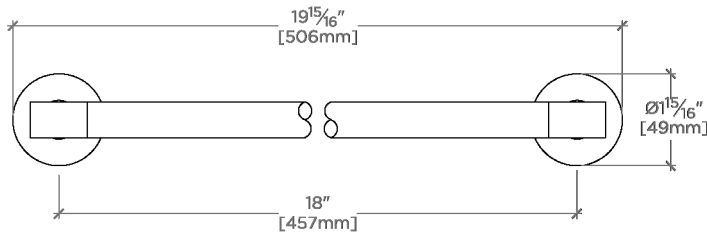

CODES & STANDARDS

PRODUCT FEATURES

Toutes les pièces de fixation sont incluses

Construction en laiton massif

Peut s'adapter à des épaisseurs de verre comprises entre 6 mm et 22 mm

Disponible en laiton, chrome, nickel et nickel foncé.

CERTIFICATIONS

PRODUCT (NOTES)

Bond

BT18G2

Bond Porte-serviettes en verre double face de 46 cm

† THIS PRODUCT CAN BE INSTALLED ON GLASS THAT IS
1/4" [6mm], 3/8" [10mm], 1/2" [13mm], 3/4" [19mm] OR 7/8" [22mm].

TOP VIEW

SCALE: 3"=1'-0"

FRONT VIEW

SCALE: 3"=1'-0"

SIDE VIEW

SCALE: 3"=1'-0"