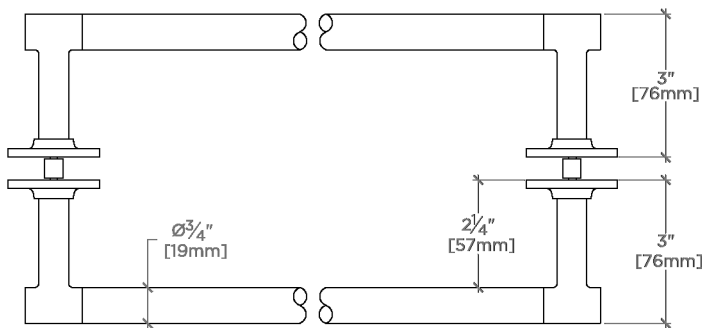

CODES & STANDARDS

PRODUCT FEATURES

Toutes les pièces de fixation sont incluses

Construction en laiton massif

Peut s'adapter à des épaisseurs de verre comprises entre 6 mm et 22 mm

Disponible en laiton, chrome, nickel et nickel foncé.

CERTIFICATIONS

PRODUCT (NOTES)

Bond

BT18G2

Bond Porte-serviettes en verre double face de 46 cm

† THIS PRODUCT CAN BE INSTALLED ON GLASS THAT IS
1/4" [6mm], 3/8" [10mm], 1/2" [13mm], 3/4" [19mm] OR 7/8" [22mm].

TOP VIEW

SCALE: 3"=1'-0"

FRONT VIEW

SCALE: 3"=1'-0"

SIDE VIEW

SCALE: 3"=1'-0"