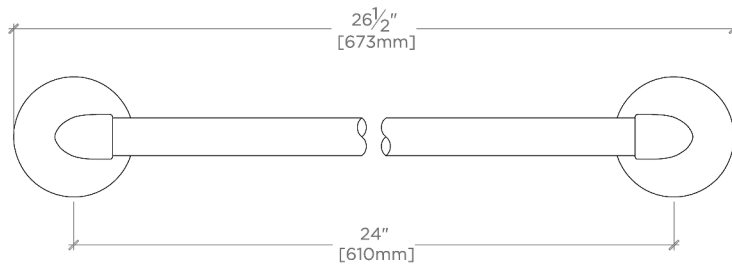

### PRODUCT FEATURES

Toutes les pièces de fixation sont incluses

Construction en laiton massif

Peut s'adapter à des épaisseurs de verre comprises entre 6 mm et 19 mm

Disponible en nickel et en laiton

## Riverun

RR24G1

Riverun Porte-serviettes de 61 cm en verre simple face

† THIS PRODUCT CAN BE INSTALLED ON GLASS THAT IS  
1/4" [6mm], 3/8" [10mm], 1/2" [13mm], OR 3/4" [19mm].

TOP VIEW

SCALE: 3"=1'-0"

BACK VIEW ON DISC

FRONT VIEW

SCALE: 3"=1'-0"

SIDE VIEW

SCALE: 3"=1'-0"