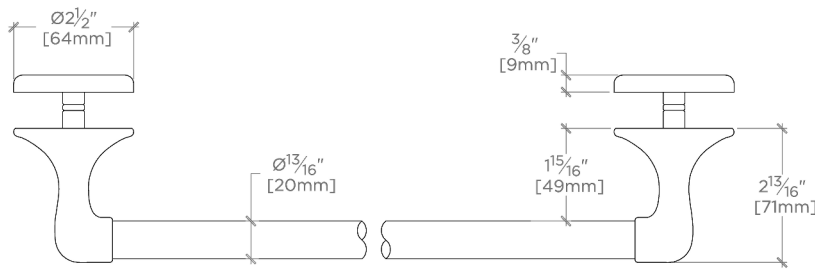

### PRODUCT FEATURES

Toutes les pièces de fixation sont incluses

Construction en laiton massif

Peut s'adapter à des épaisseurs de verre comprises entre 6 mm et 19 mm

Disponible en nickel et en laiton

## Riverun

RR24G1

Riverun Porte-serviettes de 61 cm en verre simple face

† THIS PRODUCT CAN BE INSTALLED ON GLASS THAT IS  
1/4" [6mm], 3/8" [10mm], 1/2" [13mm], OR 3/4" [19mm].

TOP VIEW

SCALE: 3"=1'-0"

BACK VIEW ON DISC

FRONT VIEW

SCALE: 3"=1'-0"

SIDE VIEW

SCALE: 3"=1'-0"