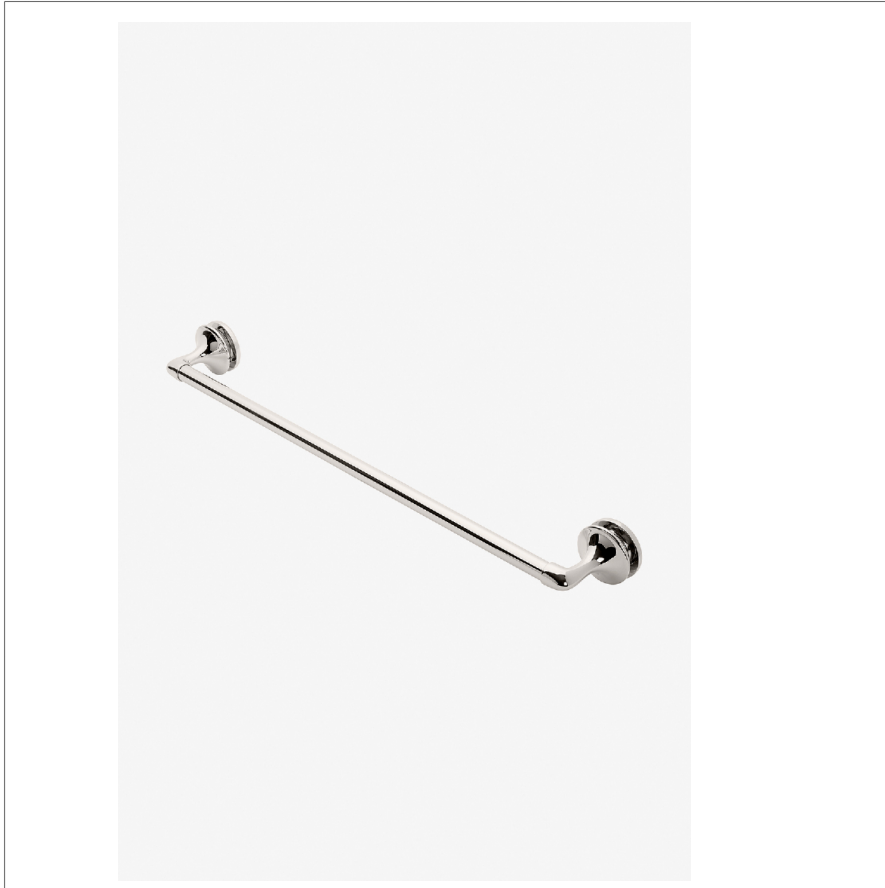

## Riverun

RR24G1

Riverun Porte-serviettes de 61 cm en verre simple face

SHOWN IN RIVERUN PORTE-SERVIETTES DE 61 CM EN VERRE SIMPLE FACE | RR24G1

### TECHNICAL DETAILS

Matériau principal: Laiton

### PRODUCT FEATURES

Toutes les pièces de fixation sont incluses

Construction en laiton massif

Peut s'adapter à des épaisseurs de verre comprises entre 6 mm et 19 mm

Disponible en nickel et en laiton

## Riverun

RR24G1

Riverun Porte-serviettes de 61 cm en verre simple face

† THIS PRODUCT CAN BE INSTALLED ON GLASS THAT IS  
1/4" [6mm], 3/8" [10mm], 1/2" [13mm], OR 3/4" [19mm].

TOP VIEW

SCALE: 3"=1'-0"

BACK VIEW ON DISC