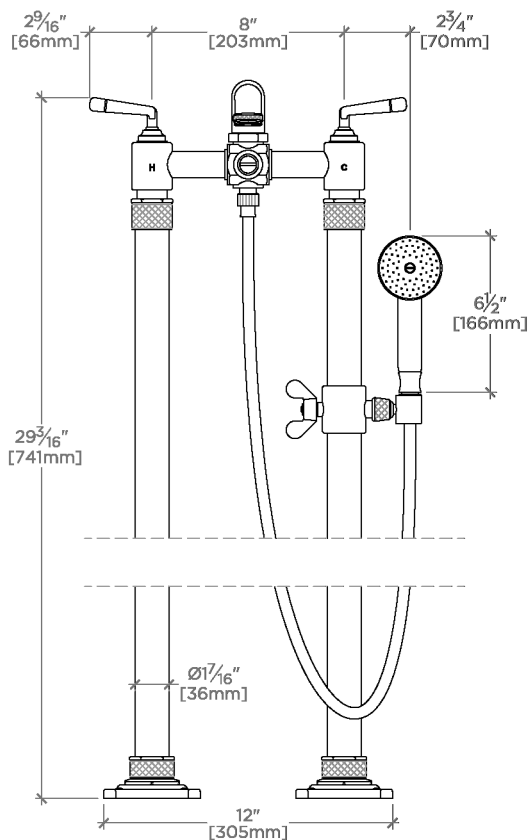

TECHNICAL DETAILS

Douchette réglable ou fixe: Douchette fixe
 Rosace Matériau principal: Laiton
 Angle de rotation de la poignée: Quart de tour
 Type de raccordement d'entrée: Brasure en cuivre
 Type d'installation: Montage sur plaque
 Matériau principal: Laiton
 Application suggérée: Bain
 Matériau du robinet: Céramique

CODES & STANDARDS

CEC, State of MA

PRODUCT FEATURES

Inclut les raccords de sol

Une douchette ajoute un degré de confort, facilitant le rinçage de la baignoire ou même d'un animal de compagnie.

Débit d'eau non limité (bec) d'environ 45 L/min (12 gpm).

CERTIFICATIONS

PRODUCT (NOTES)

WATERWORKS

R.W. Atlas

RWXT70

R.W. Atlas Robinet de baignoire apparent à fixer au sol avec
douchette et poignées à levier

TOP VIEW

SCALE: 1/2"=1'-0"

FRONT VIEW

SCALE: 1/2"=1'-0"

SIDE VIEW

SCALE: 1/2"=1'-0"