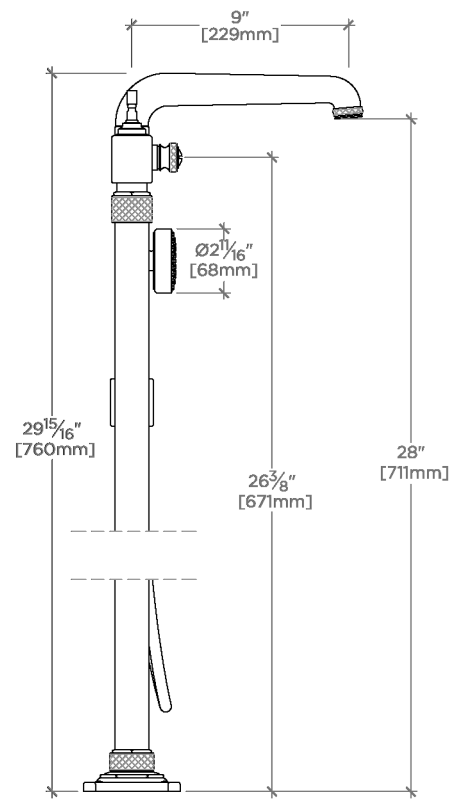

TECHNICAL DETAILS

Douchette réglable ou fixe: Douchette fixe
 Rosace Matériau principal: Laiton
 Angle de rotation de la poignée: Quart de tour
 Type de raccordement d'entrée: Brasure en cuivre
 Type d'installation: Montage sur plaque
 Matériau principal: Laiton
 Application suggérée: Bain
 Matériau du robinet: Céramique

CODES & STANDARDS

CEC, State of MA

PRODUCT FEATURES

Inclut les raccords de sol

Une douchette ajoute un degré de confort, facilitant le rinçage de la baignoire ou même d'un animal de compagnie.

Débit d'eau non limité (bec) d'environ 45 L/min (12 gpm).

CERTIFICATIONS

PRODUCT (NOTES)

WATERWORKS

R.W. Atlas

RWXT70

R.W. Atlas Robinet de baignoire apparent à fixer au sol avec
douchette et poignées à levier

TOP VIEW

SCALE: 1/2"=1'-0"

FRONT VIEW

SCALE: 1/2"=1'-0"

SIDE VIEW

SCALE: 1/2"=1'-0"