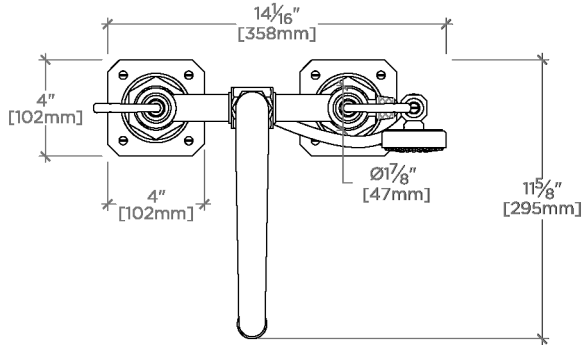

TECHNICAL DETAILS

Douchette réglable ou fixe: Douchette fixe
 Rosace Matériau principal: Laiton
 Angle de rotation de la poignée: Quart de tour
 Type de raccordement d'entrée: Brasure en cuivre
 Type d'installation: Montage sur plaque
 Matériau principal: Laiton
 Application suggérée: Bain
 Matériau du robinet: Céramique

CERTIFICATIONS

PRODUCT (NOTES)

WATERWORKS

R.W. Atlas

RWXT70

R.W. Atlas Robinet de baignoire apparent à fixer au sol avec
douchette et poignées à levier

TOP VIEW

SCALE: 1/2"=1'-0"

FRONT VIEW

SCALE: 1/2"=1'-0"

SIDE VIEW

SCALE: 1/2"=1'-0"