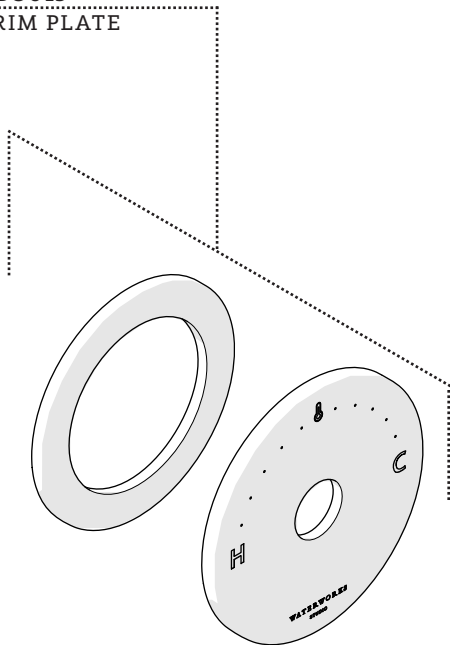

**SERVICE PARTS**

**DBU013\***  
TRIM PLATE

**999054**  
TRIM CONNECTOR

**999070**  
HANDLE SCREW

**DBU014\***  
KNOB HANDLE