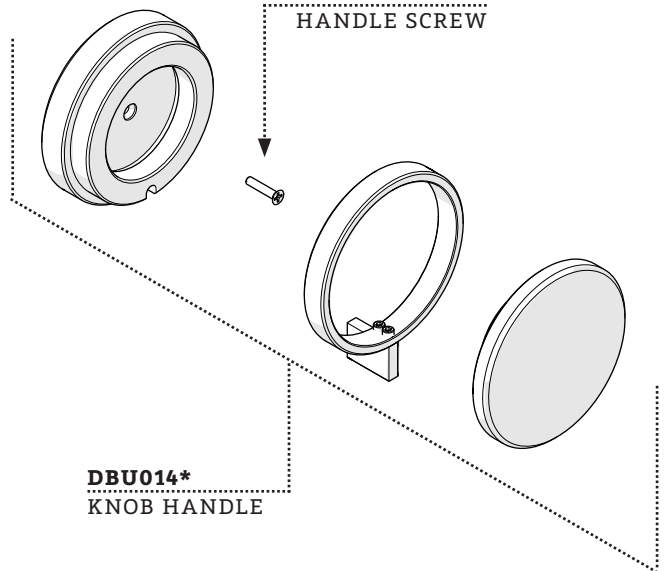

**SERVICE PARTS**

**DBU013\***  
TRIM PLATE

**999054**  
TRIM CONNECTOR

**999070**  
HANDLE SCREW

**DBU014\***  
KNOB HANDLE