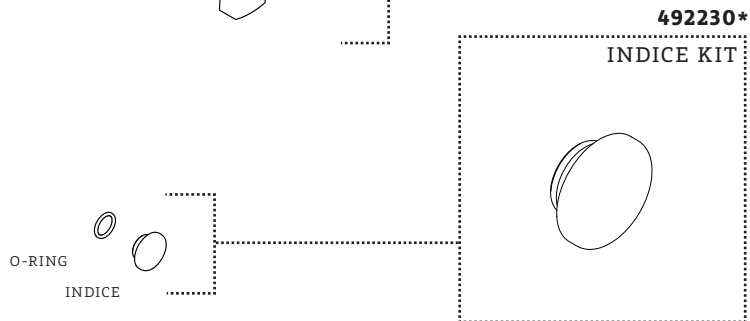

030496\*  
HANDLE  
KIT

069518\*  
HANDLE  
KIT

492230\*  
INDICE  
KIT

**KIT COMPONENTS**

**KIT COMPONENTS**

**NOTES**

**SERVICE PARTS INDEX**

<u>STYLE</u>	<u>DESCRIPTION</u>	<u>PG</u>
030496*	HANDLE KIT	4
069518*	HANDLE KIT	4
492230*	INDICE KIT	4
969408	TRIM NUT KIT	2
390981*	VALVE FACEPLATE KIT	5