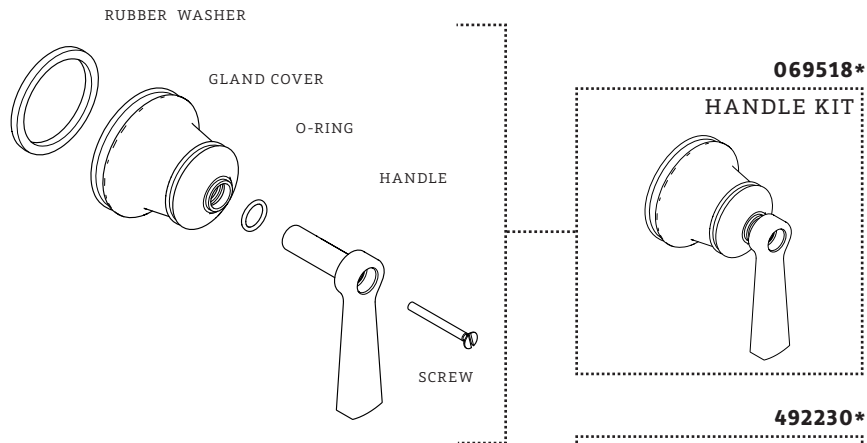

030496\*  
HANDLE  
KIT

069518\*  
HANDLE  
KIT

492230\*  
INDICE  
KIT

**KIT COMPONENTS**

**KIT COMPONENTS**

**NOTES**

**SERVICE PARTS INDEX**

<u>STYLE</u>	<u>DESCRIPTION</u>	<u>PG</u>
030496*	HANDLE KIT	4
069518*	HANDLE KIT	4
492230*	INDICE KIT	4
969408	TRIM NUT KIT	2
390981*	VALVE FACEPLATE KIT	5