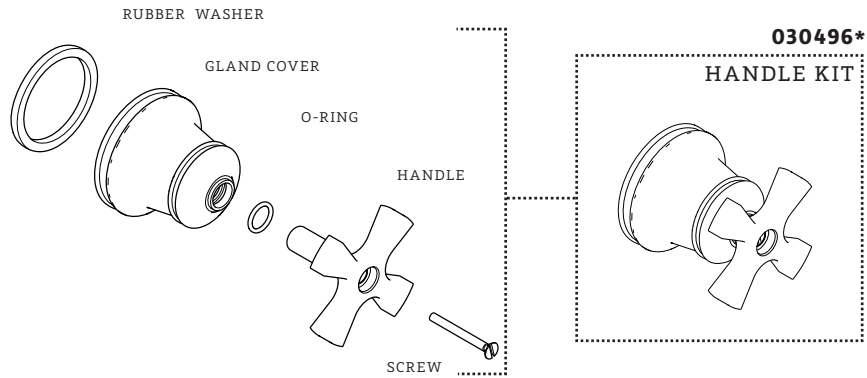

030496\*  
HANDLE  
KIT

069518\*  
HANDLE  
KIT

492230\*  
INDICE  
KIT

**KIT COMPONENTS**

**KIT COMPONENTS**

**NOTES**

**SERVICE PARTS INDEX**

<u>STYLE</u>	<u>DESCRIPTION</u>	<u>PG</u>
030496*	HANDLE KIT	4
069518*	HANDLE KIT	4
492230*	INDICE KIT	4
969408	TRIM NUT KIT	2
390981*	VALVE FACEPLATE KIT	5