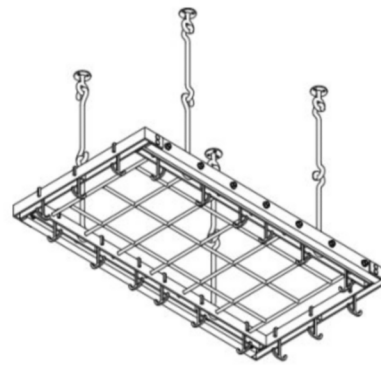

## GANSEVOORT

Gansevoort Hanging Pot Rack

GVPR01

TOP VIEW

SCALE: 1/2"=1'-0"

ISO VIEW

SCALE: 1/2"=1'-0"

SIDE VIEW

SCALE: 1/2"=1'-0"

END VIEW

SCALE: 1/2"=1'-0"