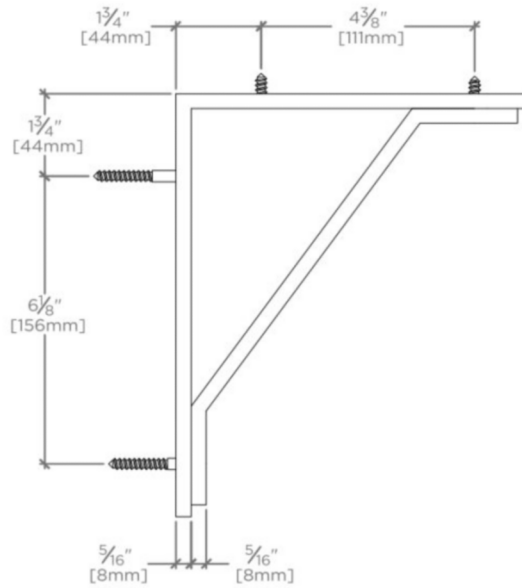

PERRY STREET

Perry Street 9" Bracket

PTBK09

TOP VIEW SCALE: 3"=1'-0"

ISO VIEW SCALE: 3"=1'-0"

FRONT VIEW SCALE: 3"=1'-0"

SIDE VIEW SCALE: 3"=1'-0"