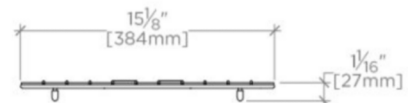

## CLAYBURN

CASA01

Clayburn Sink Bottom Grid for CASK51

TOP VIEW

SCALE: 1"=1'-0"

ISO VIEW

SCALE: 1"=1'-0"

FRONT VIEW

SCALE: 1"=1'-0"

SIDE VIEW

SCALE: 1"=1'-0"